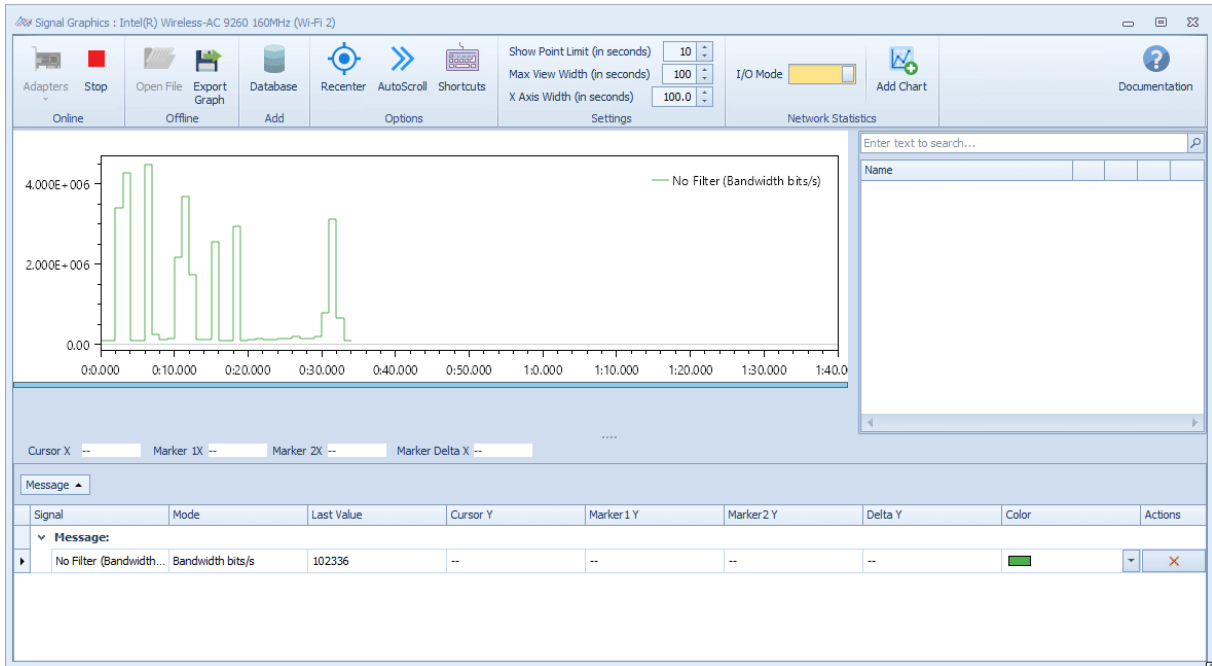

기능이 추가된 최신버전의 ANDi의 구매 및 업데이트 유지보수 관련하여 문의사항은 하기 주소로 연락 부탁드립니다.

ANDi@techways.co.kr

Tel : 031-7374-750

Fax : 031-7374-754

KAKAO TALK 및 YOUTUBE 채널 개설 안내

TECHWAYS, Technica KAKAO TALK 채널이 개설되었습니다.

하기 QR 코드를 통해 친구 추가가 가능합니다.

테크니카 제품 구매문의 및 기술지원뿐만 아니라
TECHWAYS의 모든 제품 구매문의 및 기타문의 사항에 대해 보다 간편하고 빠르게 답변 받으실 수 있습니다.

많은 이용 부탁드립니다.

TECHWAYS 카카오톡 채널