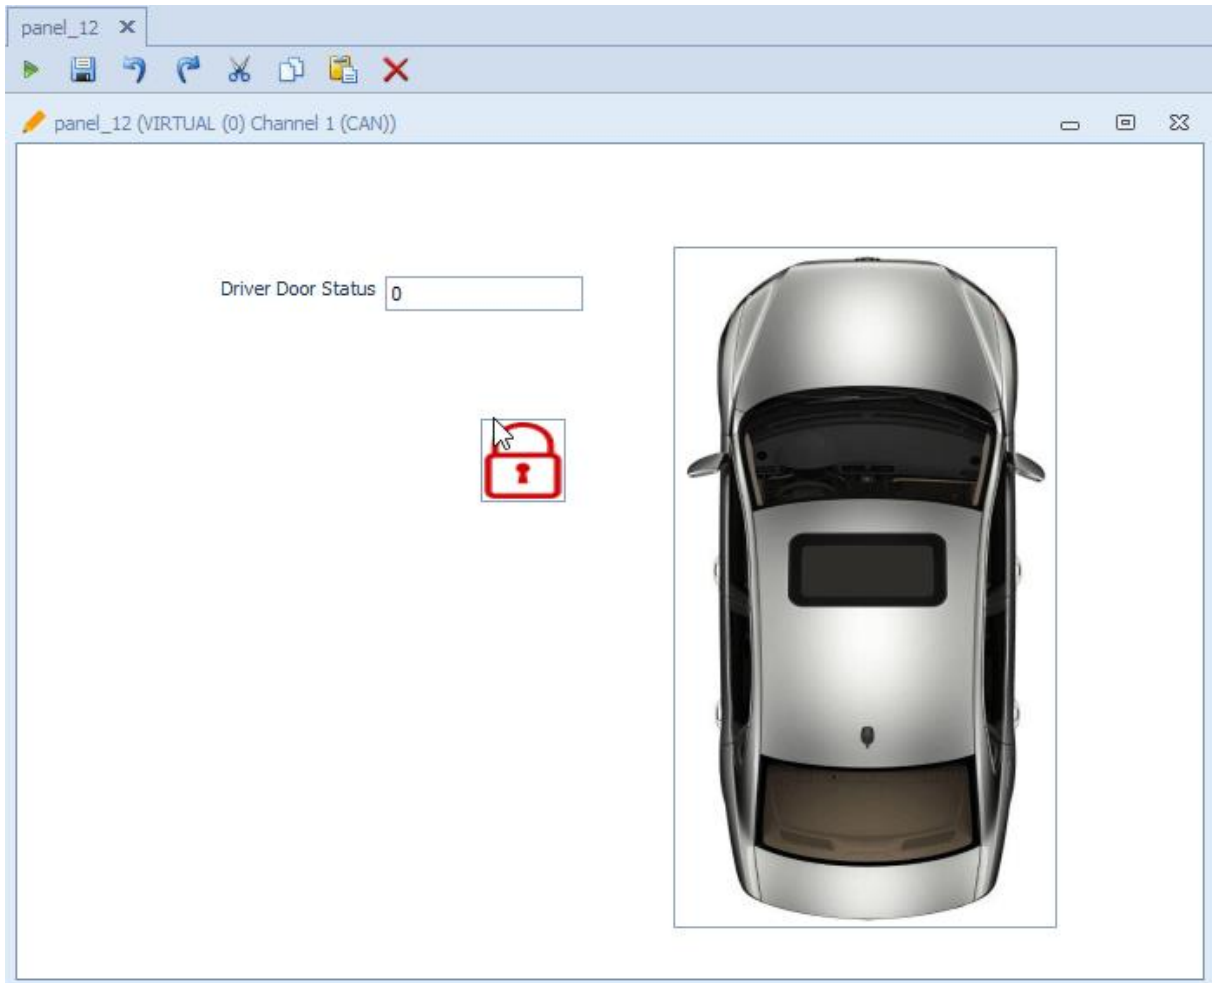

✓ Auto Update

Auto Update 기능을 통해 사용 가능한 새로운 버전의 ANDi를 안내 받으실 수 있습니다.

✓ Graphical Panels : Picture Box

ANDi의 Graphical Panel에 사진을 추가할 수 있게 되었습니다.

각각의 시그널에 맞는 사진 추가를 통해 시각적으로 테스트 구성이 가능합니다.

✓ **Signal Graphics : Export images**