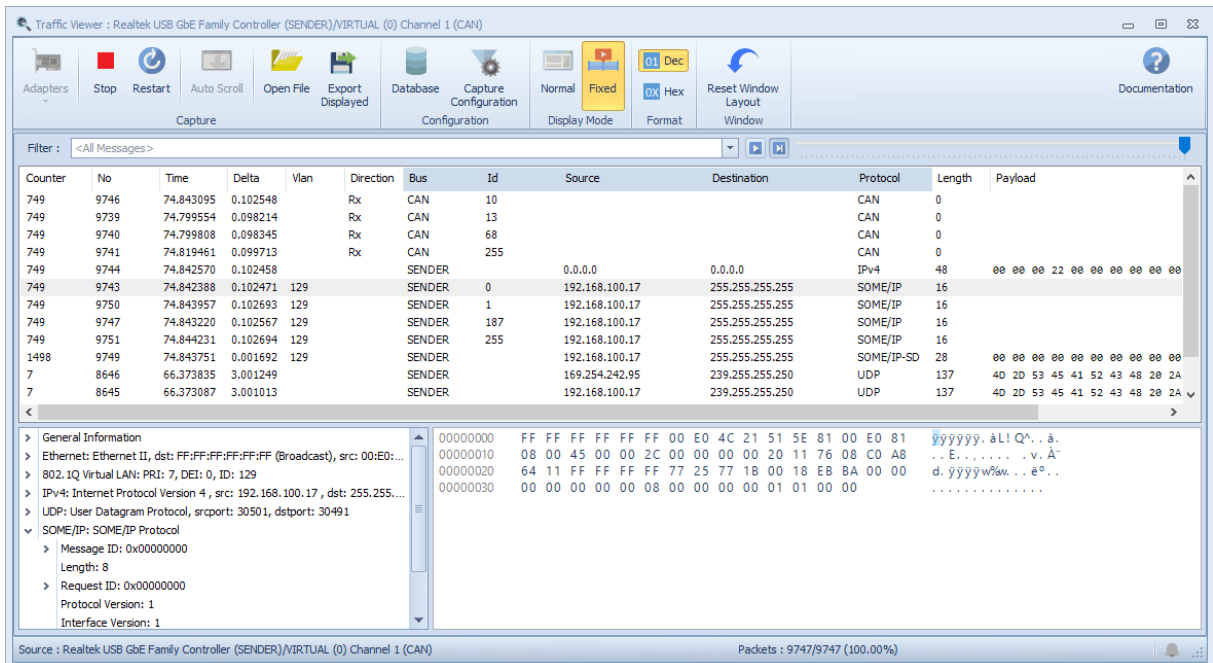

이번 v0.15의 업데이트 사항은 아래와 같습니다.

✓ File Converter

PCAP/PCAPNG 파일 형식에서 TECMP header 를 제거하여 파일을 저장 할 수 있습니다.

✓ Traffic Viewer : Sorting

Traffic Viewer에서 버스 또는 알파벳 순서로 정렬하여 목록 순서 변경 기능이 가능하며 버스 또는 목록에서 정렬할 특정 항목을 클릭하면 검색된 매개변수를 더 빨리 찾을 수 있습니다.