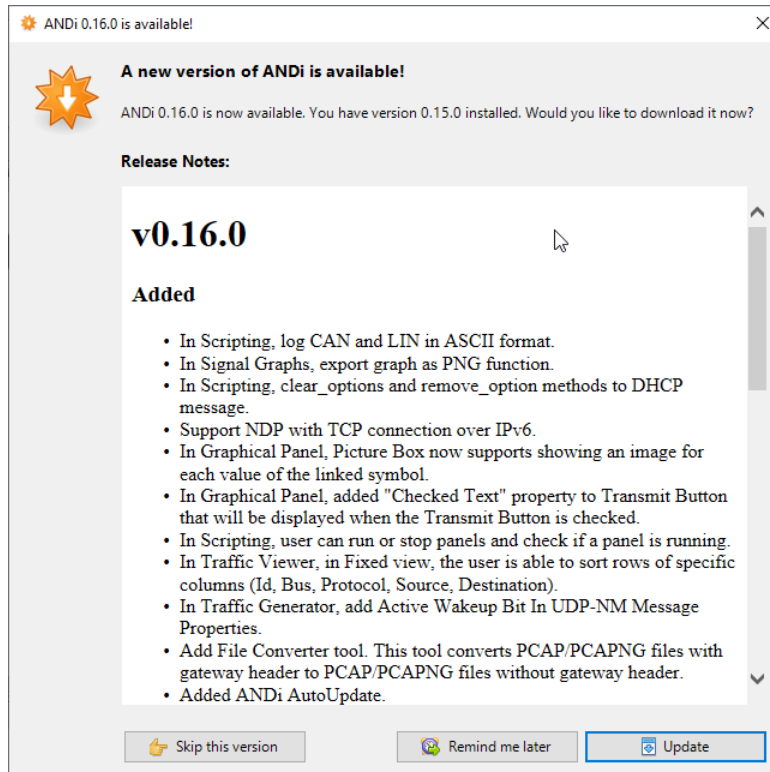

✓ Graphical Panels : Picture Box

ANDi의 Graphical Panel에 사진을 추가할 수 있게 되었습니다.

각각의 시그널에 맞는 사진 추가를 통해 시각적으로 테스트 구성이 가능합니다.